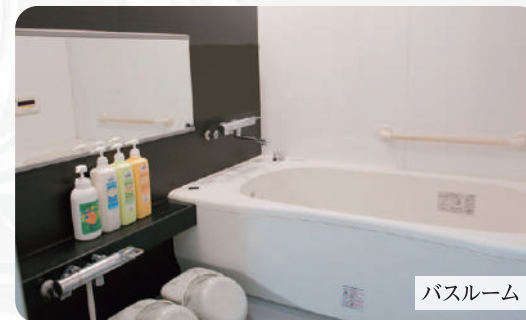

24時間365日
あなたに寄り添う
ベルコです

地域に根ざした葬儀場で 想いを大切にするお別れを

札幌ベルコ会館

ご家族だけのあたたかなお見送り[家族葬]をはじめ
一般葬から社葬などの大規模葬まで
あらゆるお葬式の形に対応いたします

家族葬～大規模葬 様々なお葬式にお応えします