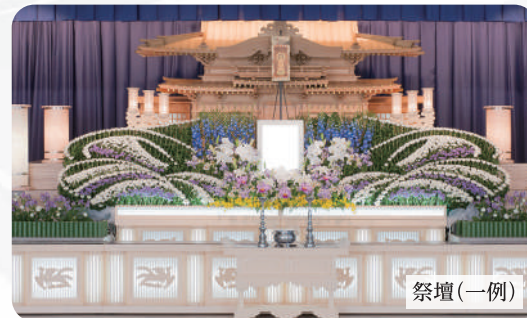

24時間365日
あなたに寄り添う
ベルコです

地域に根ざした葬儀場で 想いを大切にするお別れを

札幌ベルコ会館

ご家族だけのあたたかなお見送り[家族葬]をはじめ
一般葬から社葬などの大規模葬まで
あらゆるお葬式の形に対応いたします

家族葬～大規模葬 様々なお葬式にお応えします

札幌ベルコ会館

札幌市東区北8条東18丁目3番

☎011-742-4444

無料駐車場150台可能

24時間体制 | 寝台車常時待機

完全予約制

日中忙しい方のための ナイト見学会

経験豊富な葬祭スタッフが
館内をご案内いたします

6月17日(水)
16:00~18:00

ご予約用
QRコード

各種法事・法要承ります